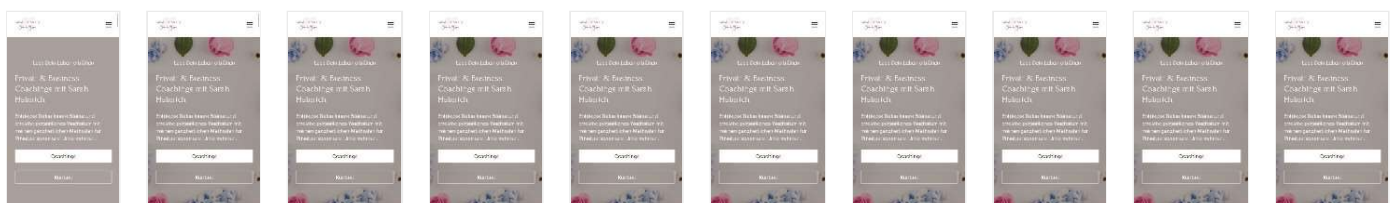

70 ms

Largest Contentful Paint

1.1 s

Cumulative Layout Shift

0

[View Treemap](#)

[View Original Trace](#)

Show audits relevant to: All [FCP](#) [TBT](#) [LCP](#) [CLS](#)